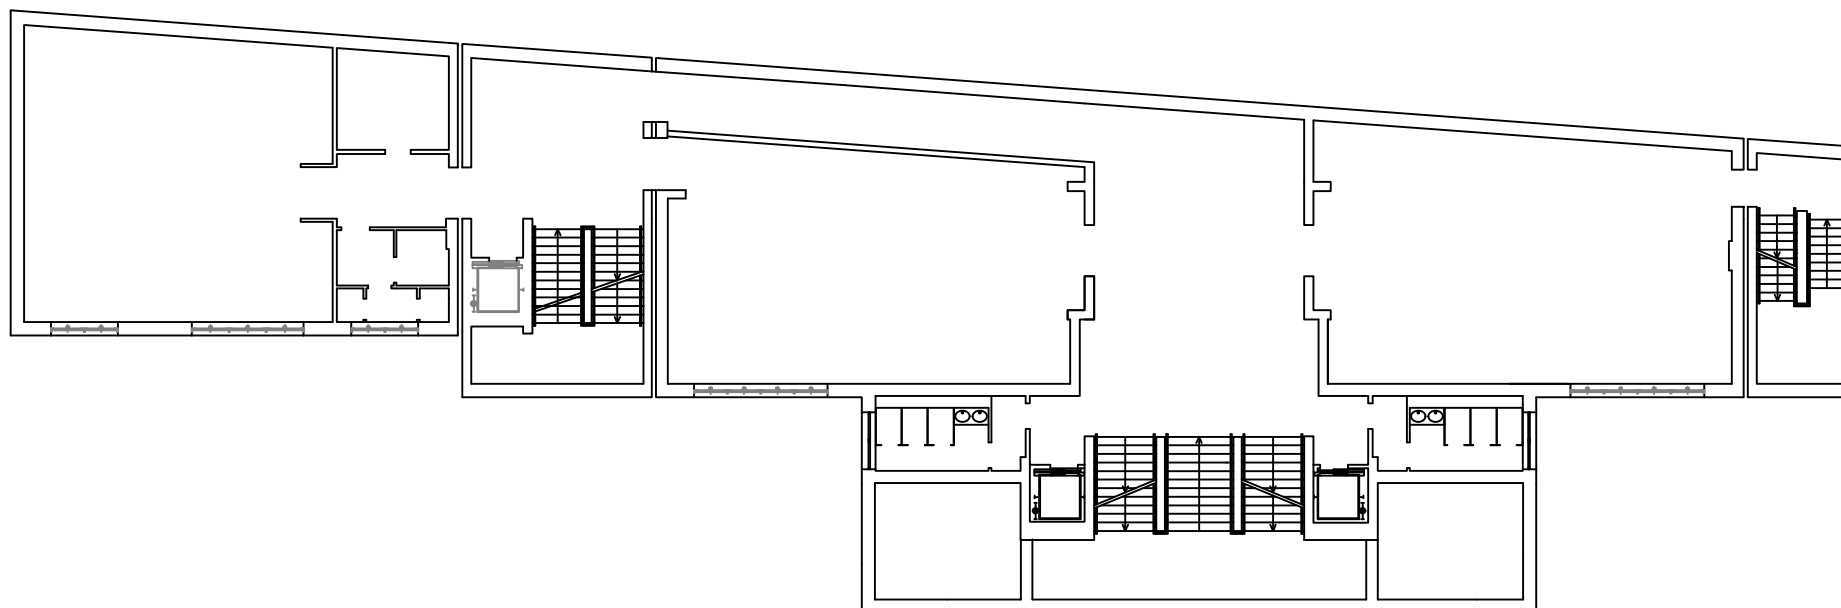

R.C.S. DELL'ANNUNZIATA - AVERSA - AULARIO DI VIA TORRETTA

PIANTA QUOTA -2.00m
(LIVELLO -1)

PIANO SEMINTERRATO

R.C.S. DELL'ANNUNZIATA - AVERSA - AULARIO DI VIA TORRETTA

PIANTA QUOTA +2.00m
(LIVELLO 0)

PIANO TERRA

R.C.S. DELL'ANNUNZIATA - AVERSA - AULARIO DI VIA TORRETTA

PIANTA QUOTA +6.00m
(LIVELLO 1)

PIANO PRIMO