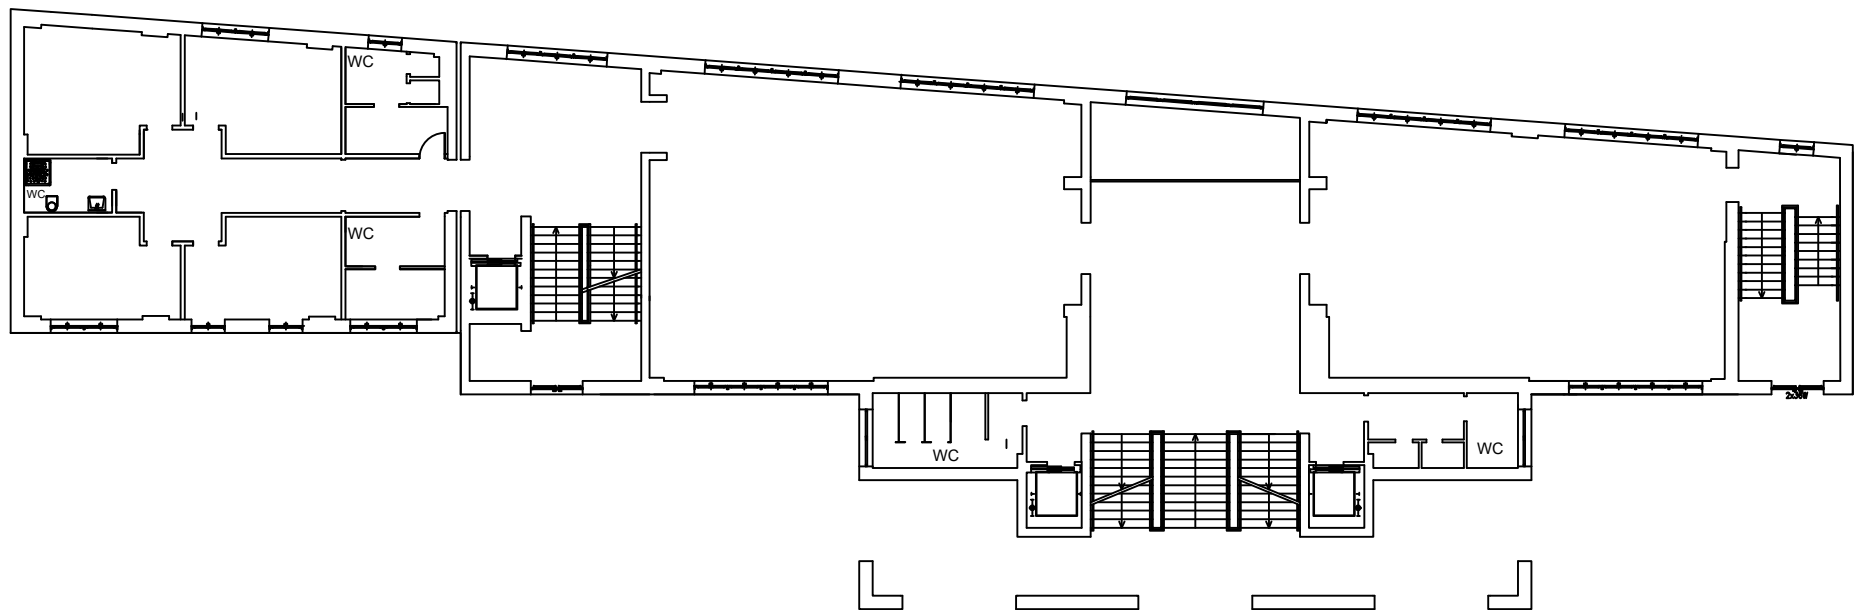

R.C.S. DELL'ANNUNZIATA - AVERSA - AULARIO DI VIA TORRETTA

PIANTA QUOTA -2.00m
(LIVELLO -1)

PIANO SEMINTERRATO

R.C.S. DELL'ANNUNZIATA - AVERSA - AULARIO DI VIA TORRETTA

PIANTA QUOTA +2.00m
(LIVELLO 0)

PIANO TERRA

R.C.S. DELL'ANNUNZIATA - AVERSA - AULARIO DI VIA TORRETTA

PIANTA QUOTA +6.00m
(LIVELLO 1)

PIANO PRIMO